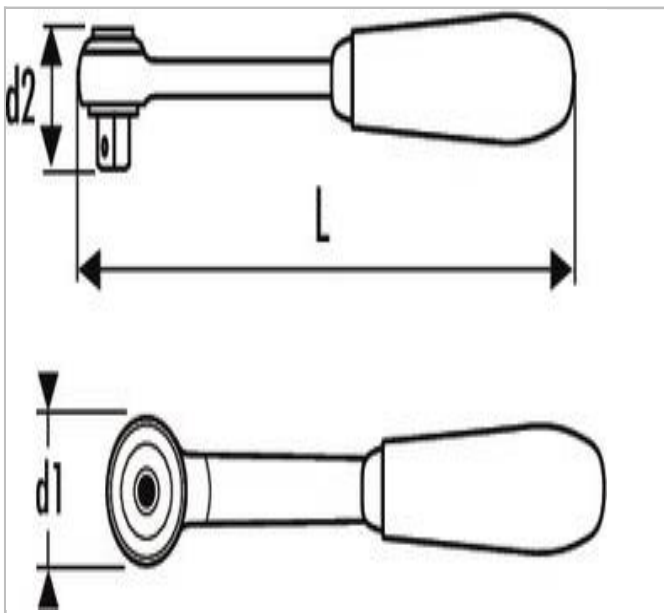

EXPERT Umschaltknarre mit Verriegelung, Metallschaft 1/2"

Beschreibung:

- ISO 3315 - DIN 3122 - ISO 1174-1
- Mechanismus mit 72 Zähnen
- Nachstellwinkel 5°
- Sicherheitsverriegelung des Steckschlüssels
- Umschaltung durch Hebel: Drehrichtung sichtbar
- Ausführung: glänzend verchromt

	Durchmesser D1 [mm]	Länge [mm]	Höhe H [mm]	Gewicht [g]
E032709	39.2	250.0	43.0	588.0