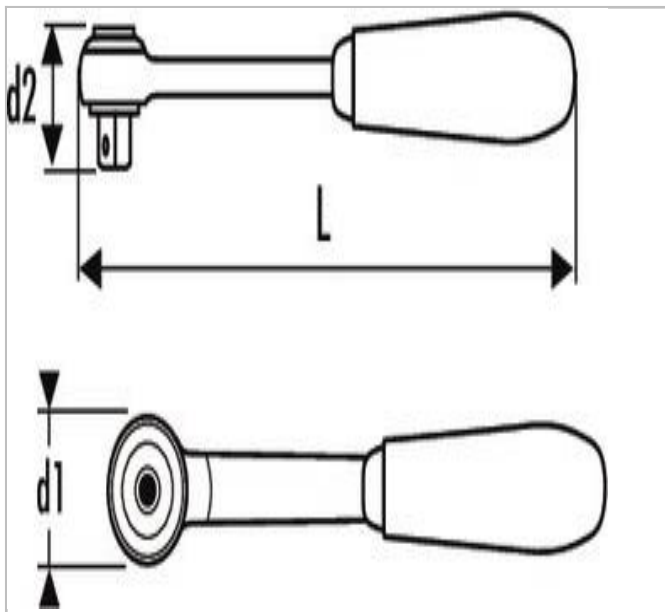

EXPERT Umschaltknarre mit Gelenkkopf 1/2"

Beschreibung:

- ISO 3315 - DIN 3122 - ISO 1174-1
- Mechanismus mit 72 Zähnen
- Drehwinkel 5°
- Kompakter Kopf
- Ausführung: glänzend verchromt
- Ergonomischer Bi-Material Griff

	Durchmesser D1 [mm]	Länge [mm]	Höhe H [mm]	Gewicht [g]
E032802	49.1	306.0	48.0	640.0