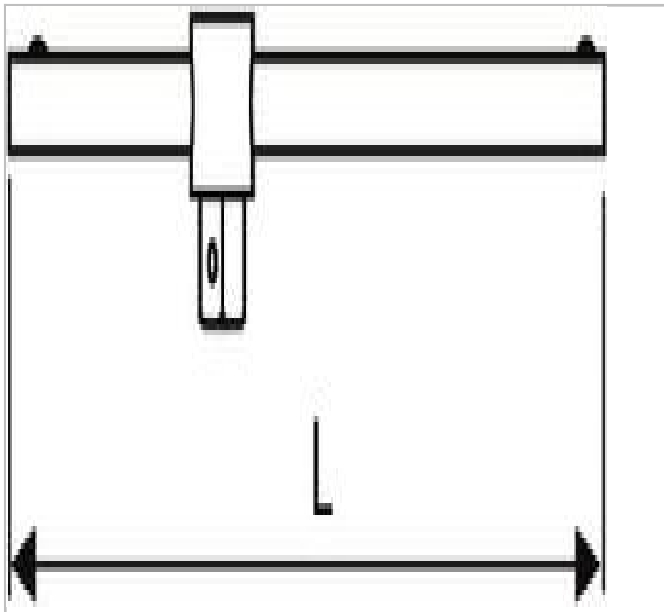

## EXPERT Gleitgriff 3/8"

### Beschreibung:

- ISO 3315 - DIN 3122 - ISO 1174-1
- Gleitkopf
- Chrom-Vanadium-Stahl
- Ausführung: glänzend verchromt

	Länge [mm]	Gewicht [kg]
<b>E117361</b>	170.0	0.128