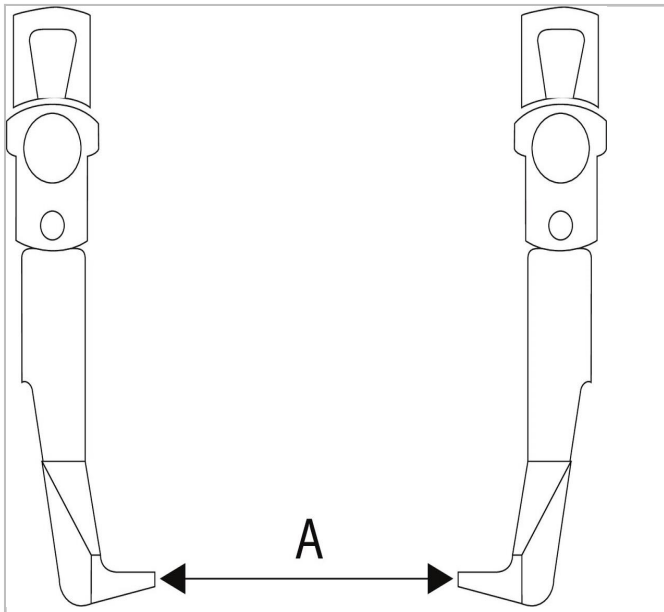

### Beschreibung:

- - Umbau auf Innen- bzw. Außenabzieher mit demselben Abzieharm möglich.
- - Aus Chrom-Vanadium-Stahl hergestellt.
- - Ausführung: verchromt.

	a [mm]	A [mm]	A [mm]	Länge [mm]	Höhe H [mm]	Schraubengröße [mm]	Schraubengröße Multi [mm]	Tonnes [mm]	Gewicht [kg]	Breite [mm]	Kopf Breite B [mm]
<b>E096002</b>	65.0	65.0		115.0	133.0	E096010	*DELETED*	15.0	0.4	105.0	14.0
<b>E096003</b>	90.0	90.0		146.0	182.0	E096011		30.0	0.9	155.0	17.0
<b>E096004</b>	130.0	130.0		186.0	182.0	E096011		30.0	1.0	155.0	17.0
<b>E096005</b>	175.0	175.0		247.0	283.0	E096012		40.0	2.8	233.0	22.0
<b>E096006</b>	220.0	220.0		297.0	283.0	E096012		40.0	3.0	233.0	22.0