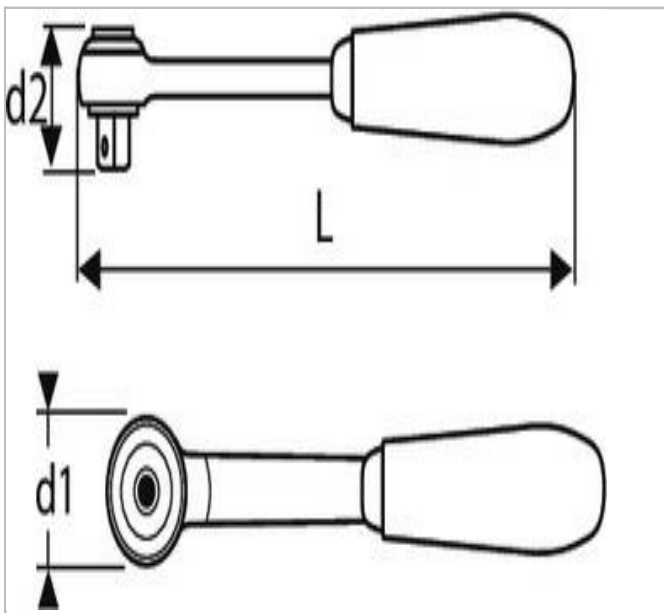

EXPERT Umschaltknarre mit Umschalthebel und Verriegelung 3/8"

Beschreibung:

- ISO 3315 - DIN 3122 - ISO 1174-1
- Mechanismus mit 72 Zähnen
- Drehwinkel 5°
- Sicherheitsverriegelung für den Steckschlüssel
- Mit Umschalthebel: Drehrichtung sichtbar
- Ausführung: glänzend verchromt
- Ergonomischer Bi-Material-Griff

	Durchmesser D1 [mm]	Länge [mm]	Gewicht [kg]
E031706	32.0	300.0	0.285