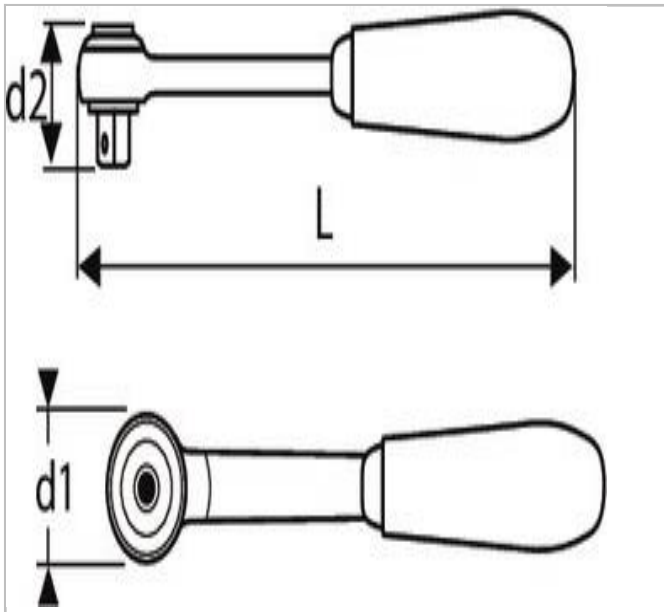

EXPERT Umschaltknarre mit Verriegelung, 3/8"

Beschreibung:

- ISO 3315 - DIN 3122 - ISO 1174-1
- Mechanismus mit 72 Zähnen
- Nachstellwinkel 5°
- Sicherheitsverriegelung des Steckschlüssels
- Umschaltung durch Hebel: Drehrichtung sichtbar
- Ausführung: glänzend verchromt

	Durchmesser D1 [mm]	Länge [mm]	Gewicht [kg]
E031612	32.0	199.0	0.322