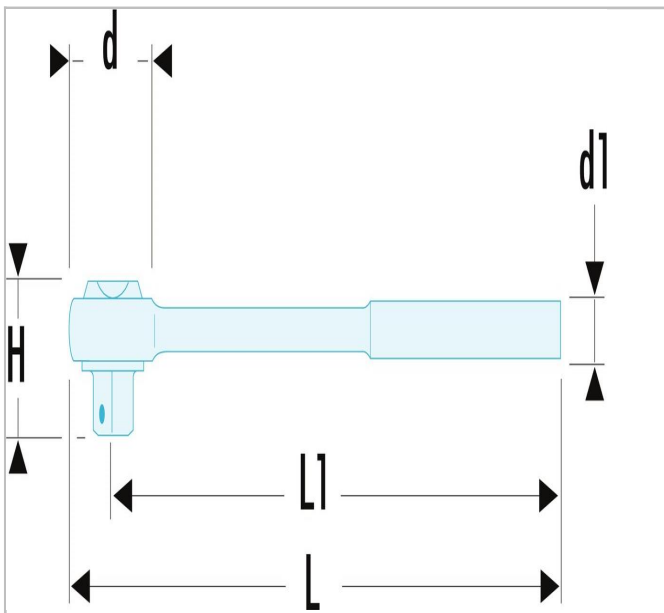

Ultrakompakte Umschaltknarre 1/4" für Schraubeinsätze 1/4"

Beschreibung:

- Durch ihr Konzept ist sie beim Gebrauch von Schraubeinsätzen außergewöhnlich kompakt.
- Mechanismus mit 60 Zähnen für einen Drehwinkel von 6°.
- Umschalthebel mit Anzeige der Drehrichtung.
- Dank des ECR-Adapters können Sie mit Steckschlüsseln arbeiten.
- Lieferung mit magnetischen Verlängerung

	Durchmesser [mm]	Durchmesser D1 [mm]	Länge [mm]	Höhe H [mm]	Gewicht [kg]	Länge L1 [mm]
R.PE	18.5	16.0	115.0	26.5	0.095	107.0