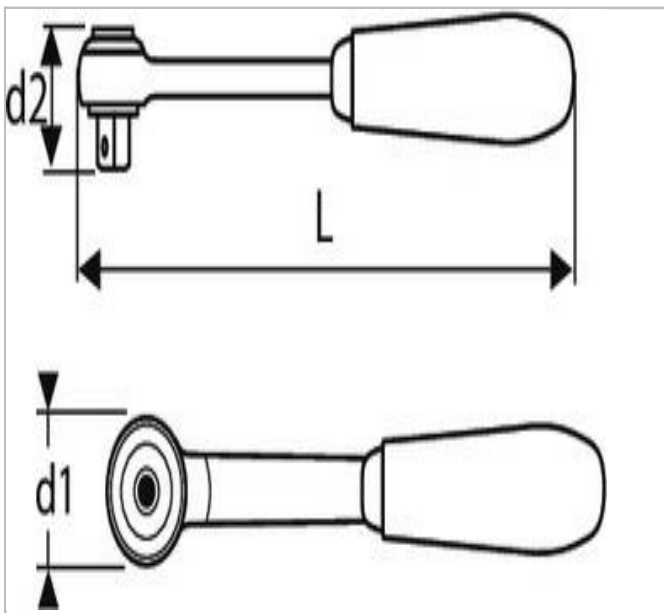

EXPERT Umschaltknarre mit Umschalthebel und Verriegelung 1/4"

Beschreibung:

- ISO 3315 - DIN 3122 - ISO 1174-1
- Mechanismus mit 72 Zähnen
- Drehwinkel 5°
- Sicherheitsverriegelung für den Steckschlüssel
- Mit Umschalthebel: Drehrichtung sichtbar
- Ausführung: glänzend verchromt
- Ergonomischer Bi-Material-Griff

	Durchmesser D1 [mm]	Länge [mm]	Gewicht [kg]
E030605	24.0	140.0	0.125