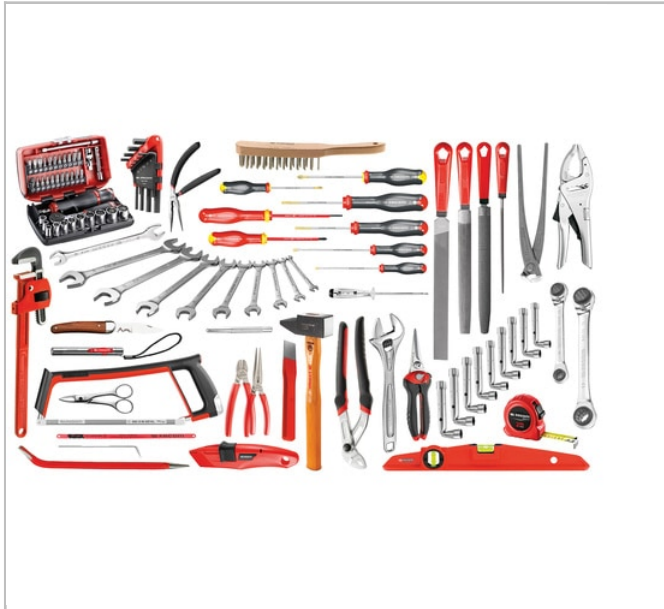

## Sélection services généraux 112 outils

### Description :

- 4 Options disponibles :
- CM.SG4A : Sélection livrée sans contenant.
- 2046.SG4A : Sélection livrée avec boîte à outils métal BT.13A.
- BSR20.SG4A : Sélection livrée avec boîte à outils textile BS.R20.
- DS295.SG4A : Sélection livrée avec caisse Tough System 3 tiroirs BSYS.BPC3T.