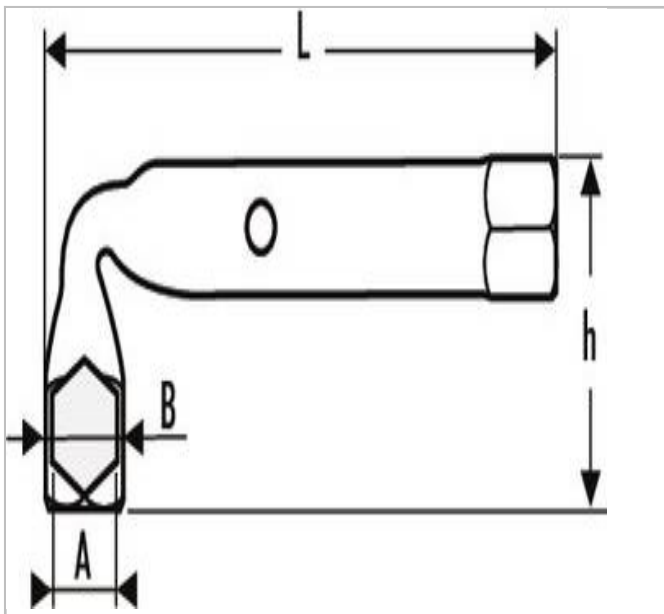

## EXPERT Clés en tube coudées 6 pans x 6 pans

### Description :

- ISO 691 - ISO 2236
- Permet le travail sur des tiges filetées longues.
- Trou de passage permettant l'utilisation d'une broche.
- Finition : chromée, brillante.

	FR Contents []	A [mm]	longueur [mm]	Tête Largeur B [mm]	la taille H [mm]	Poids [kg]
<b>E113500</b>	(1) 1/4" Drive 6"  (1) 1/4" Drive 12"  (1) 3/8" Drive 6"  (1) 3/8" Drive 12"  (1) 1/2" Drive 6"  (1) 1/2" Drive 12"	5	95.0	8.0	23.5	0.025
<b>E113501</b>		5.5	95.0	9.0	25.0	0.025
<b>E113502</b>		6	100.0	9.9	26.5	0.03
<b>E113503</b>		7	100.0	11.1	28.5	0.03
<b>E113504</b>		8	109.0	12.7	31.5	0.05
<b>E113505</b>		9	109.0	13.9	33.0	0.05
<b>E113506</b>		10	118.0	15.5	36.5	0.077
<b>E113507</b>		11	118.0	16.7	36.5	0.087
<b>E113508</b>		12	127.0	18.0	43.0	0.117
<b>E113509</b>		13	127.0	19.5	43.0	0.118
<b>E113510</b>		14	136.0	21.2	49.0	0.156
<b>E113512</b>		15	136.0	22.3	49.0	0.157
<b>E113513</b>		16	145.0	23.4	55.0	0.19
<b>E113514</b>		17				
<b>E113515</b>		18				
<b>E113516</b>		19				