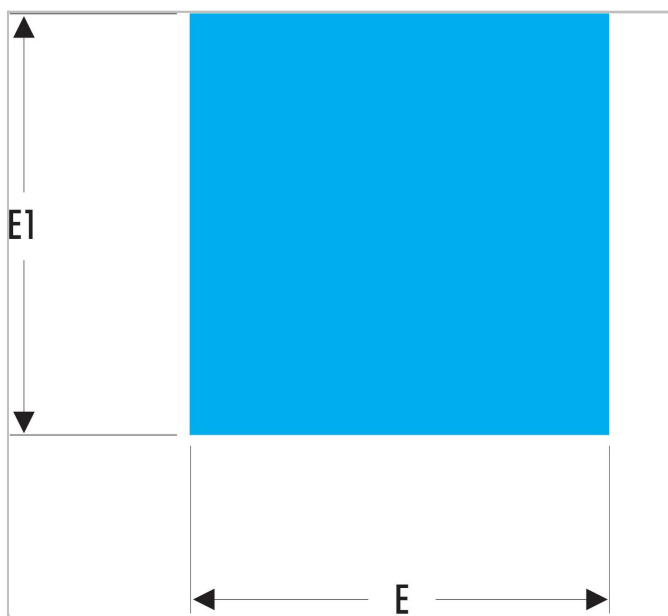

## 440.41SR | CAR.MDEMA - Pilniki kwadratowe pośrednie z rękojeścią

### Description:

- Pilniki kwadratowe ręczne.
- Nacięcia podwójne na 4 powierzchniach.
- Wykończenie: ergonomiczna rękojeść plastikowa (odporna na najbardziej agresywne rozpuszczalniki stosowane w warsztatach).
- Zalecane do bieżących prac w stali, żeliwie, mosiądzu i twardych plastików.