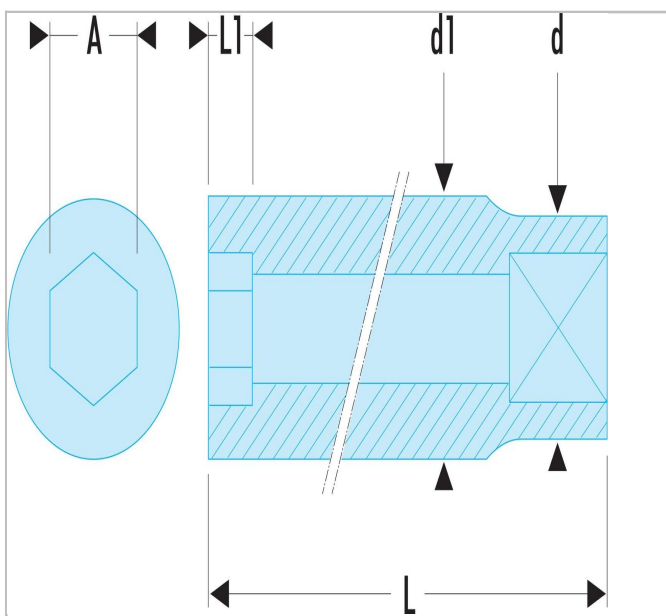

## M.230C1 | R.LA - Chaves de caixa 1/4" longas sextavadas métricas

### Description:

- Perfil OGV®: mais potência e segurança, preserva o sextavado das porcas.
- Chaves de caixa longas para acessos a embutidos ou de rosca longa.
- Disponível em jogo em expositor metálico: Ref RL.40E (3,2 --> 9 mm) e Ref RL.41E (10 --> 14 mm).
- Apresentação: cromado polido.