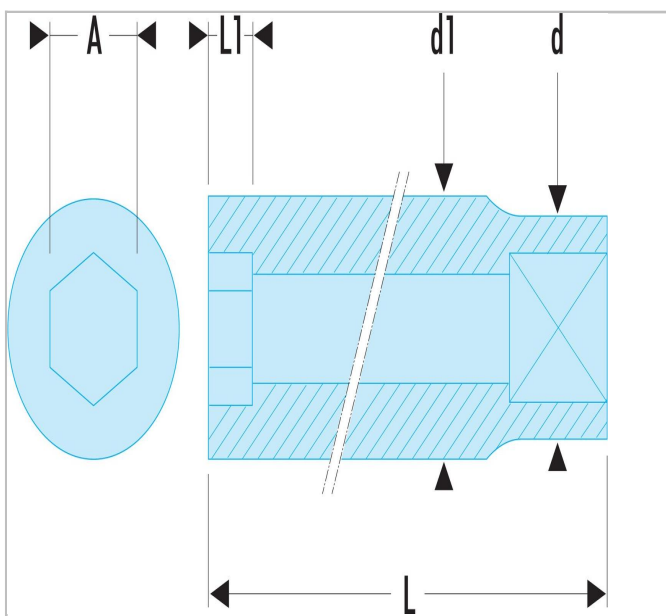

M.120A | R.LA - Chaves de caixa 1/4" longas sextavadas métricas

Description:

- Perfil OGV®: mais potência e segurança, preserva o sextavado das porcas.
- Chaves de caixa longas para acessos a embutidos ou de rosca longa.
- Disponível em jogo em expositor metálico: Ref RL.40E (3,2 --> 9 mm) e Ref RL.41E (10 --> 14 mm).
- Apresentação: cromado polido.

M.120A