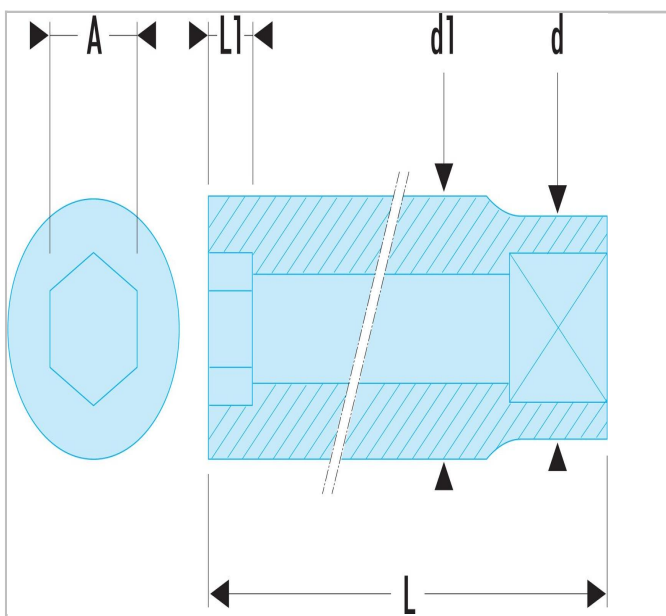

M.125A | R.LA - Chaves de caixa 1/4" longas sextavadas métricas

Description:

- Perfil OGV®: mais potência e segurança, preserva o sextavado das porcas.
- Chaves de caixa longas para acessos a embutidos ou de rosca longa.
- Disponível em jogo em expositor metálico: Ref RL.40E (3,2 --> 9 mm) e Ref RL.41E (10 --> 14 mm).
- Apresentação: cromado polido.

M.125A