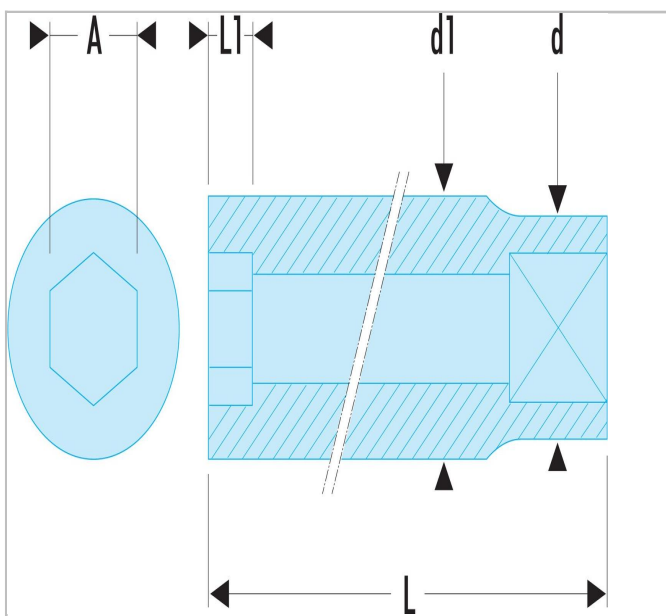

M.126A | R.LA - Chaves de caixa 1/4" longas sextavadas métricas

Description:

- Perfil OGV®: mais potência e segurança, preserva o sextavado das porcas.
- Chaves de caixa longas para acessos a embutidos ou de rosca longa.
- Disponível em jogo em expositor metálico: Ref RL.40E (3,2 --> 9 mm) e Ref RL.41E (10 --> 14 mm).
- Apresentação: cromado polido.

M.126A