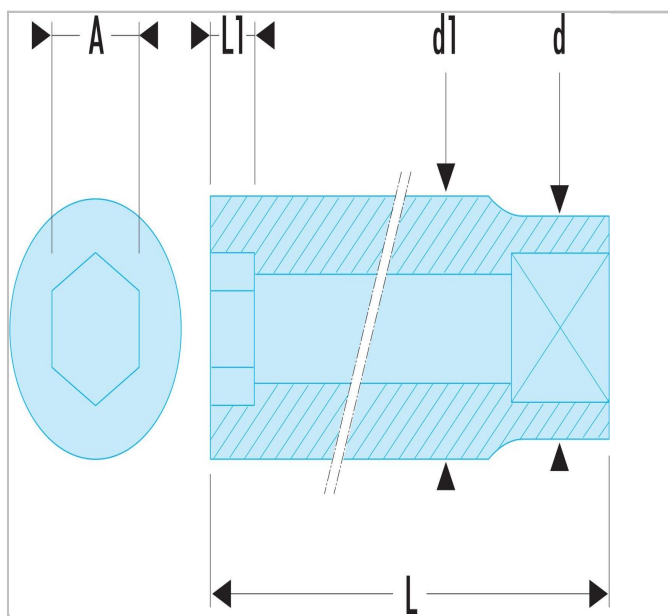

M.230C | R.LA - Chaves de caixa 1/4" longas sextavadas métricas

Description:

- Perfil OGV®: mais potência e segurança, preserva o sextavado das porcas.
- Chaves de caixa longas para acessos a embutidos ou de rosca longa.
- Disponível em jogo em expositor metálico: Ref RL.40E (3,2 --> 9 mm) e Ref RL.41E (10 --> 14 mm).
- Apresentação: cromado polido.

M.230C