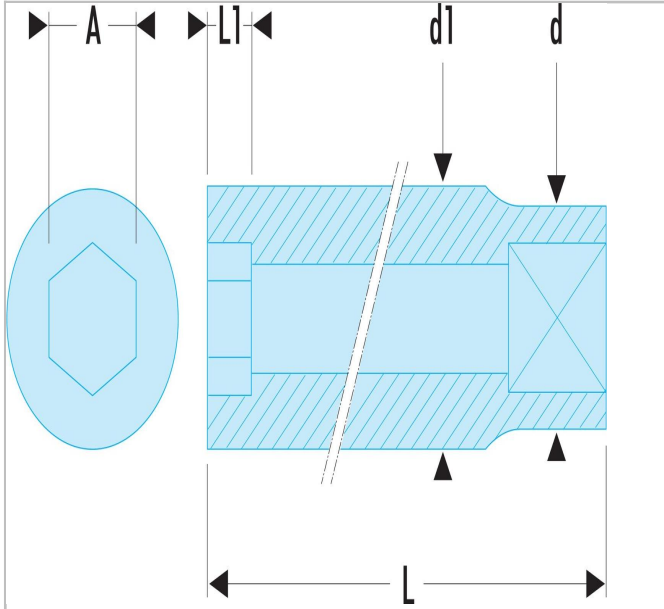

MB.T45 | R.LA - Chaves de caixa 1/4" longas sextavadas métricas

Description:

- Perfil OGV®: mais potência e segurança, preserva o sextavado das porcas.
- Chaves de caixa longas para acessos a embutidos ou de rosca longa.
- Disponível em jogo em expositor metálico: Ref RL.40E (3,2 --> 9 mm) e Ref RL.41E (10 --> 14 mm).
- Apresentação: cromado polido.