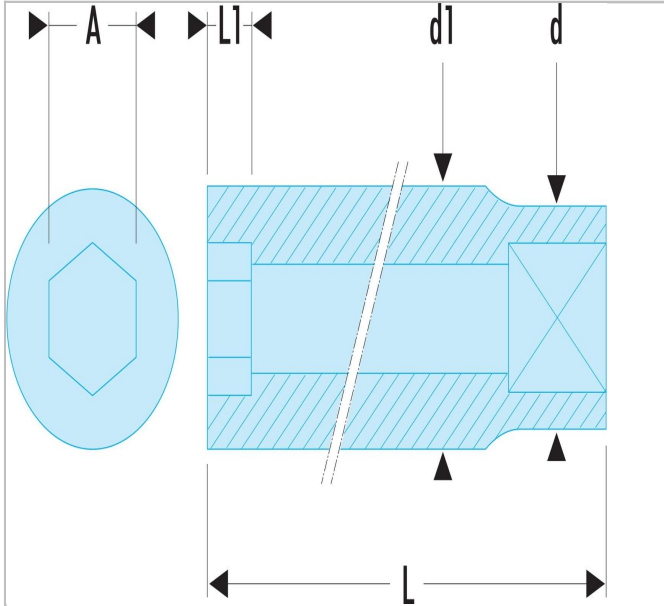

MB.S08 | R.LA - Chaves de caixa 1/4" longas sextavadas métricas

Description:

- Perfil OGV®: mais potência e segurança, preserva o sextavado das porcas.
- Chaves de caixa longas para acessos a embutidos ou de rosca longa.
- Disponível em jogo em expositor metálico: Ref RL.40E (3,2 --> 9 mm) e Ref RL.41E (10 --> 14 mm).
- Apresentação: cromado polido.