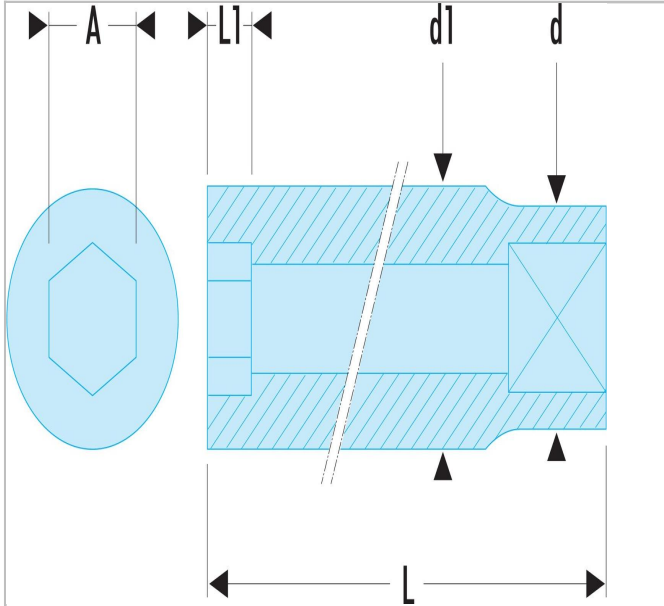

## MB.21 | R.LA - Chaves de caixa 1/4" longas sextavadas métricas

### Description:

- Perfil OGV®: mais potência e segurança, preserva o sextavado das porcas.
- Chaves de caixa longas para acessos a embutidos ou de rosca longa.
- Disponível em jogo em expositor metálico: Ref RL.40E (3,2 --> 9 mm) e Ref RL.41E (10 --> 14 mm).
- Apresentação: cromado polido.