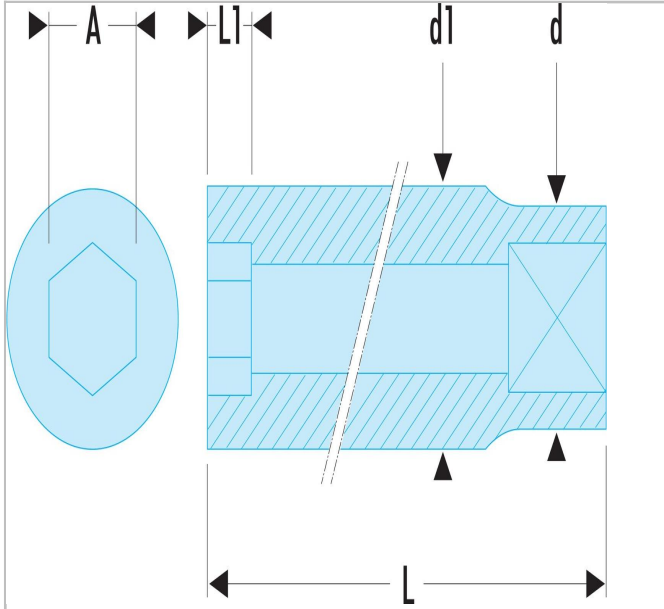

MB.H13 | R - Chaves de caixa 1/4" sextavadas métricas

Description:

- Perfil OGV®: mais potência e segurança, preserva o sextavado as porcas.
- Apresentação: cromado polido.
- Disponível em jogo ou em expositor metálico (Ref R.40E).