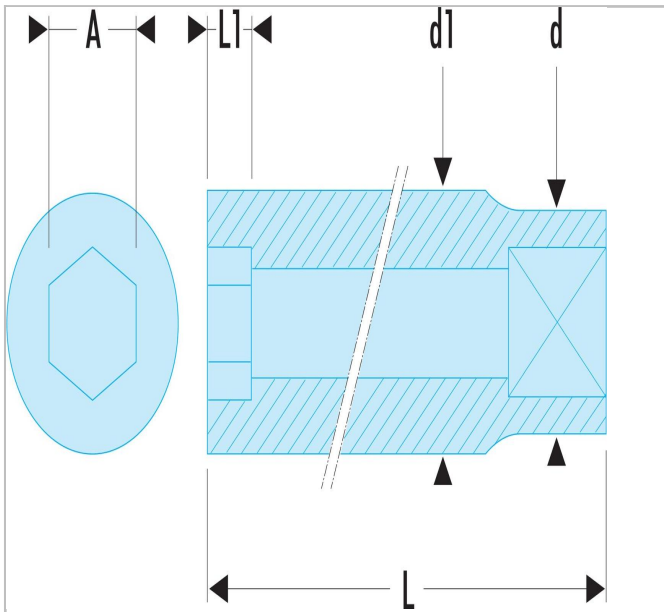

MB.17 | R - Chaves de caixa 1/4" sextavadas métricas

Description:

- Perfil OGV®: mais potência e segurança, preserva o sextavado as porcas.
- Apresentação: cromado polido.
- Disponível em jogo ou em expositor metálico (Ref R.40E).