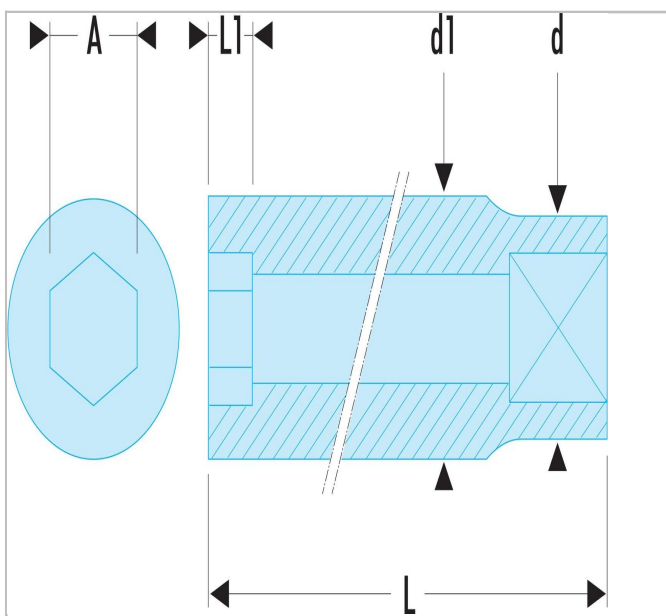

MB.H10 | R - Chaves de caixa 1/4" sextavadas métricas

Description:

- Perfil OGV®: mais potência e segurança, preserva o sextavado as porcas.
- Apresentação: cromado polido.
- Disponível em jogo ou em expositor metálico (Ref R.40E).