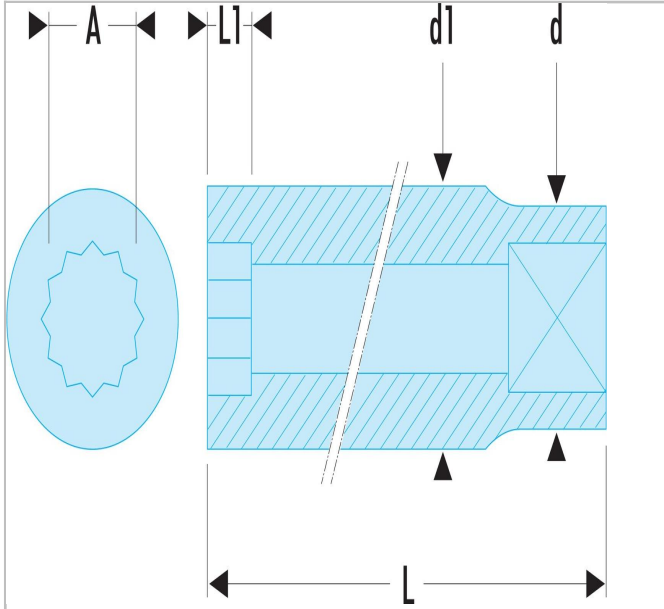

D.163-36 | R.E - Chaves de caixa 1/4" 12 faces métricas

Description:

- Perfil OGV®: mais potência e segurança, preserva o sextavado as porcas.
- Apresentação: cromado polido.

D.163-36