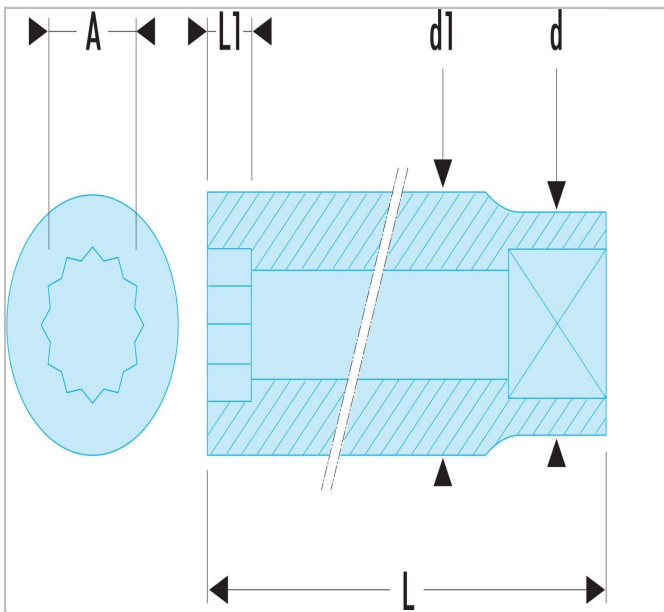

## EF.6D10L | R.E - Chaves de caixa 1/4" 12 faces métricas

### Description:

- Perfil OGV®: mais potência e segurança, preserva o sextavado as porcas.
- Apresentação: cromado polido.

EF.6D10L