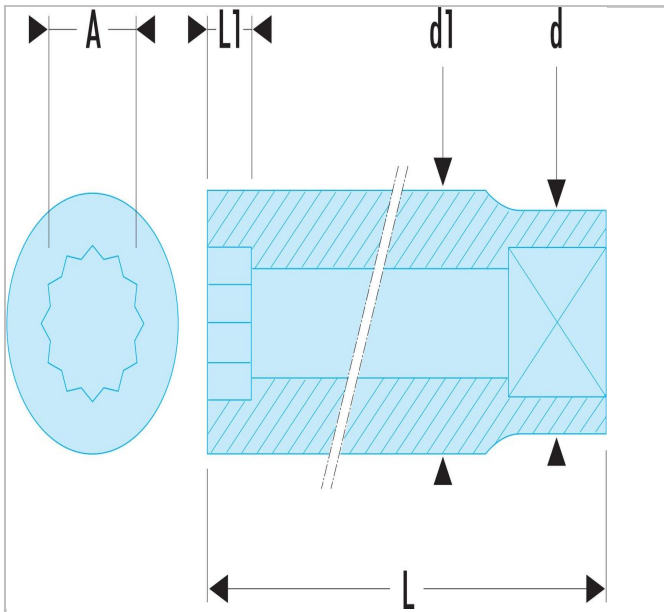

## R.8SEL | R.E - Chaves de caixa 1/4" 12 faces métricas

### Description:

- Perfil OGV®: mais potência e segurança, preserva o sextavado as porcas.
- Apresentação: cromado polido.

R.8SEL