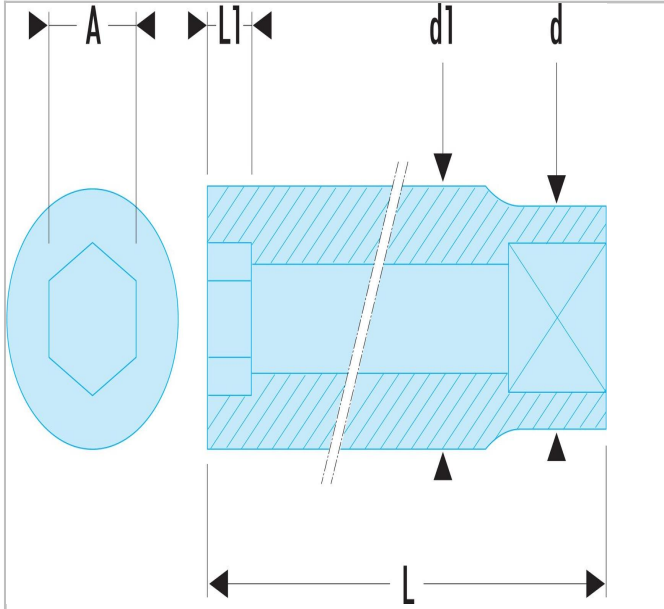

R.10SEL | R - Chaves de caixa 1/4" sextavadas métricas

Description:

- Perfil OGV®: mais potência e segurança, preserva o sextavado as porcas.
- Apresentação: cromado polido.
- Disponível em jogo ou em expositor metálico (Ref R.40E).

R.10SEL