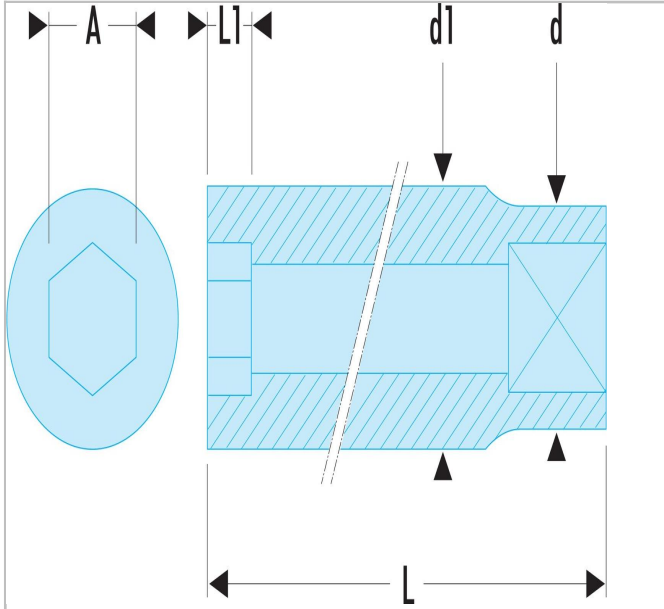

## JB.9/16 | R - Chaves de caixa 1/4" sextavadas métricas

### Description:

- Perfil OGV®: mais potência e segurança, preserva o sextavado as porcas.
- Apresentação: cromado polido.
- Disponível em jogo ou em expositor metálico (Ref R.40E).

JB.9/16