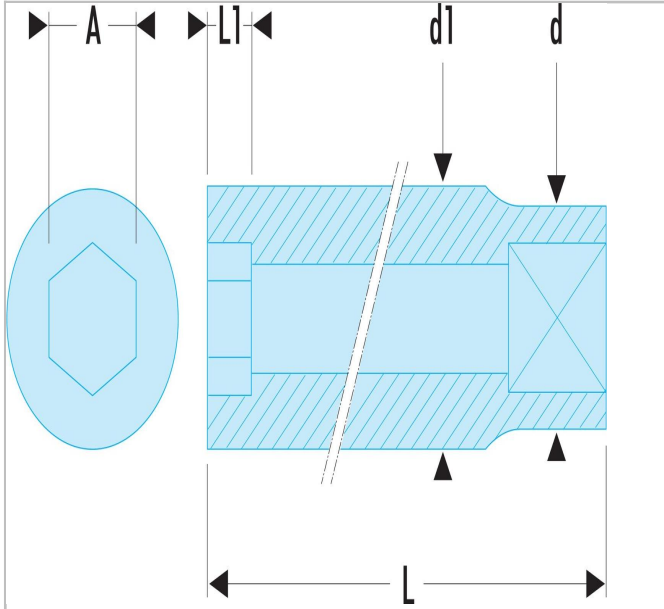

## JB.7/16 | R - Chaves de caixa 1/4" sextavadas métricas

### Description:

- Perfil OGV®: mais potência e segurança, preserva o sextavado as porcas.
- Apresentação: cromado polido.
- Disponível em jogo ou em expositor metálico (Ref R.40E).

JB.7/16