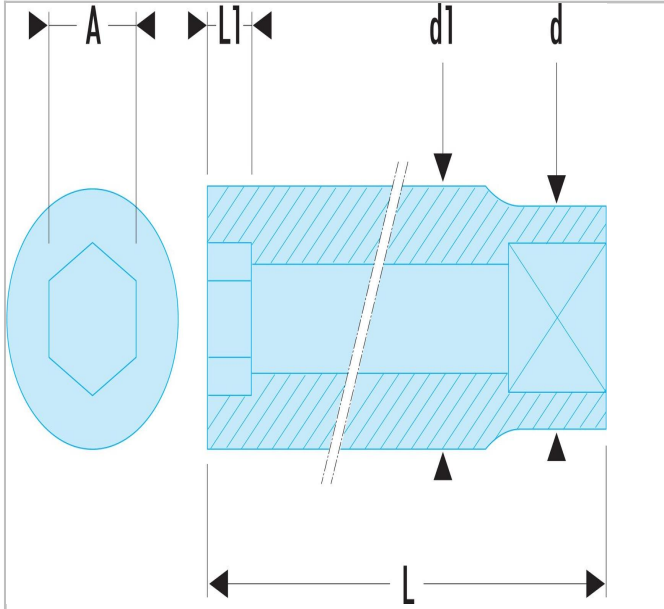

JB.5/16 | R - Chaves de caixa 1/4" sextavadas métricas

Description:

- Perfil OGV®: mais potência e segurança, preserva o sextavado as porcas.
- Apresentação: cromado polido.
- Disponível em jogo ou em expositor metálico (Ref R.40E).