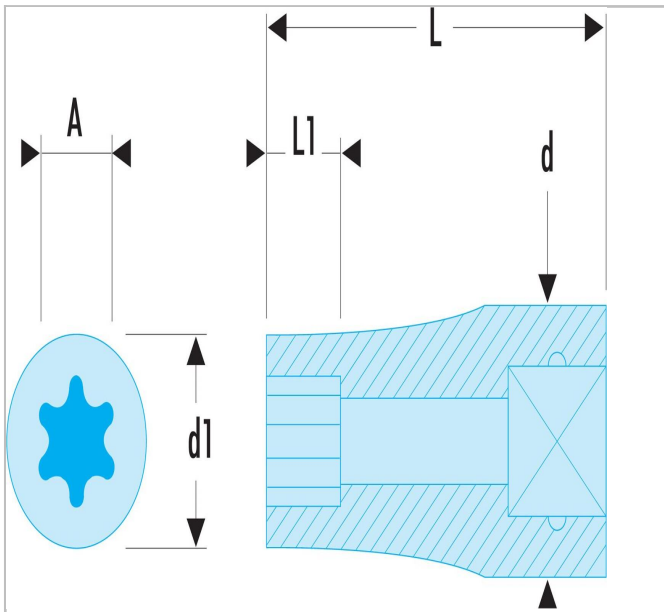

RB.1/4 | RTX - Steckschlüssel 1/4", Torx®

Beschreibung:

- Für Schrauben mit Torx®-Außenprofil.
- Ausführung: glanzverchromt.
- Im Satz auf Metall-Halteschienen erhältlich: (Art.-Nr. RTX.40).

RB.1/4