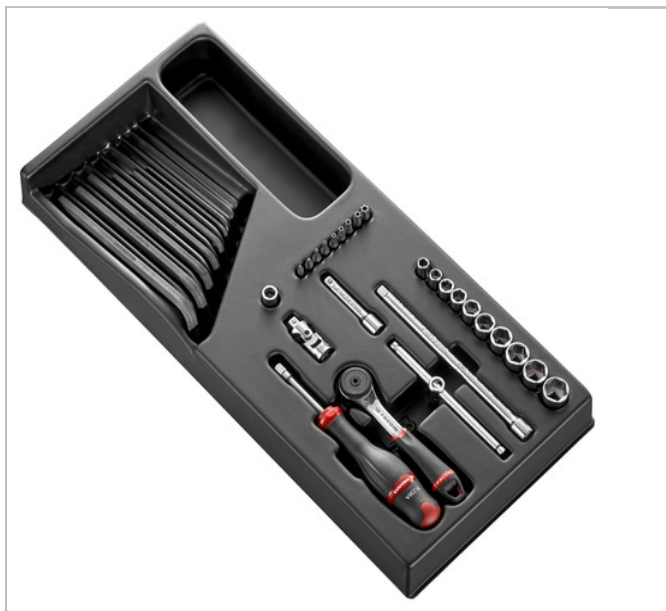

R.4 | Moduł nasadek 1/4" 6-kątnych metrycznych — 32 elementów — R.161B

Description:

- Kompatybilny z systemem przechowywania modułowego FACOM:
- przystosowany do wózków CHRONO XL, CHRONO+, JET XL, JET+ i skrzynki MBOX.L.