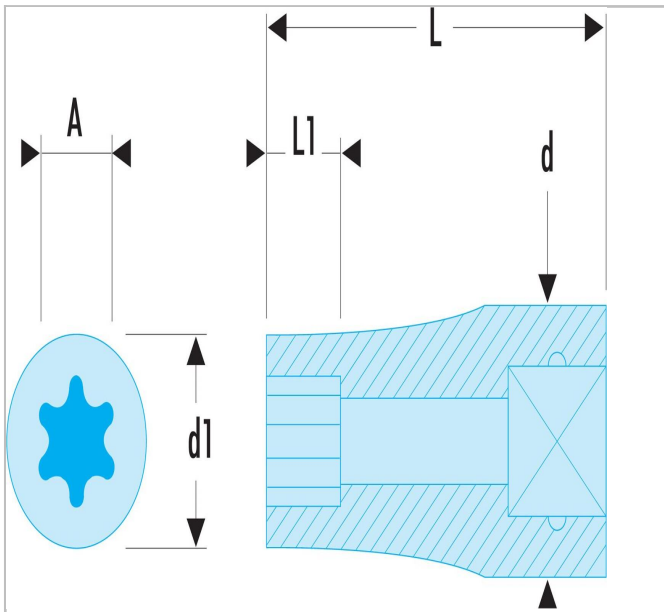

## R.4 | RTX - Steckschlüssel 1/4", Torx®

### Beschreibung:

- Für Schrauben mit Torx®-Außenprofil.
- Ausführung: glanzverchromt.
- Im Satz auf Metall-Halteschienen erhältlich: (Art.-Nr. RTX.40).

R.4