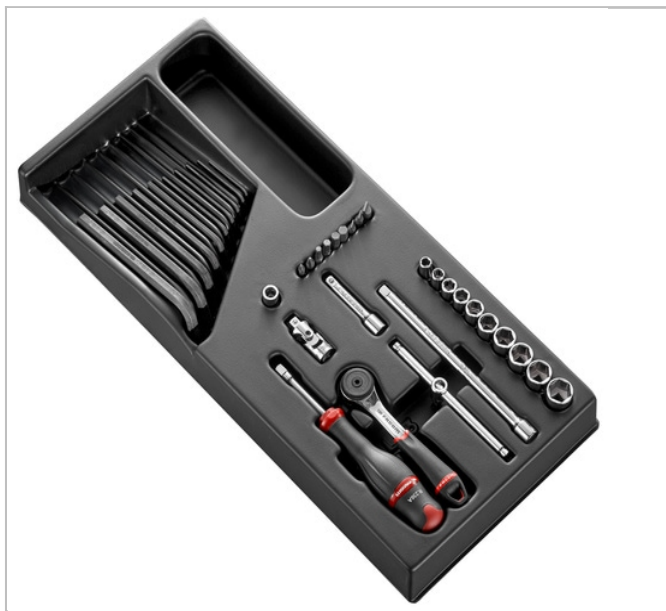

## **RB.5/16 | Moduł nasadek 1/4" 6-kątnych metrycznych** **— 36 elementów — R.161B**

### **Description:**

- Kompatybilny z systemem przechowywania modułowego FACOM: — przystosowany do wózków CHRONO XL, CHRONO+, JET XL, JET+ i skrzynki MBOX.L.