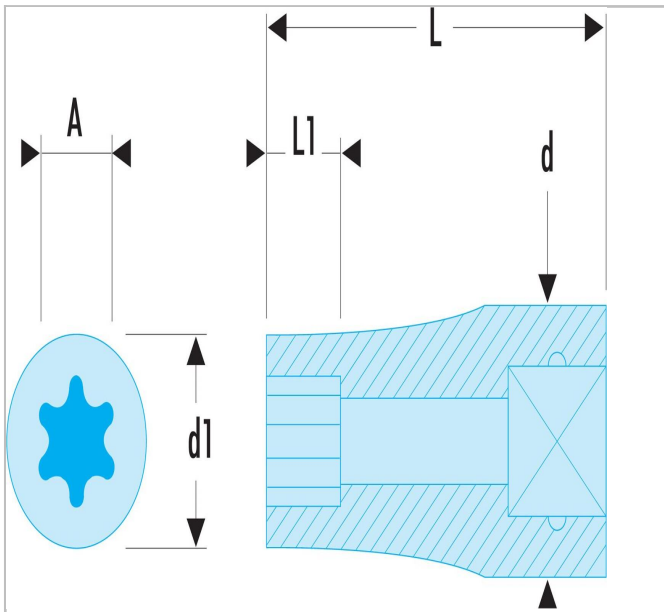

RB.5/16 | RTX - Steckschlüssel 1/4", Torx®

Beschreibung:

- Für Schrauben mit Torx®-Außenprofil.
- Ausführung: glanzverchromt.
- Im Satz auf Metall-Halteschienen erhältlich: (Art.-Nr. RTX.40).

RB.5/16