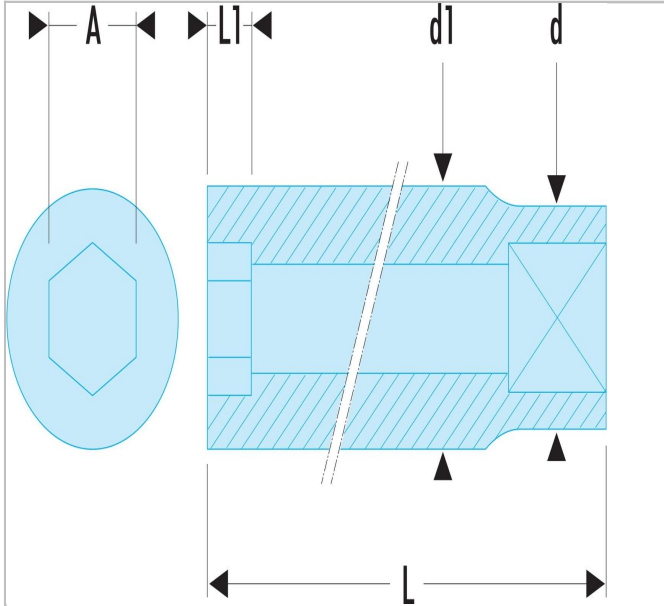

## R.3/8E | R.LA - Lange Steckschlüssel 1/4", 6-Kant, metrisch

### Beschreibung:

- OGV®-Profil: mehr Leistung und Sicherheit, schont die Muttern.
- Lange Steckschlüssel für schwer zugängliche, tief liegende Stellen oder lange Gewinde.
- In Sätzen auf Metall-Halteschienen erhältlich: Art.-Nr. RL.40E (3,2 -> 9 mm) und Art.-Nr. RL.41E (10 -> 14 mm).
- Ausführung: glanzverchromt.