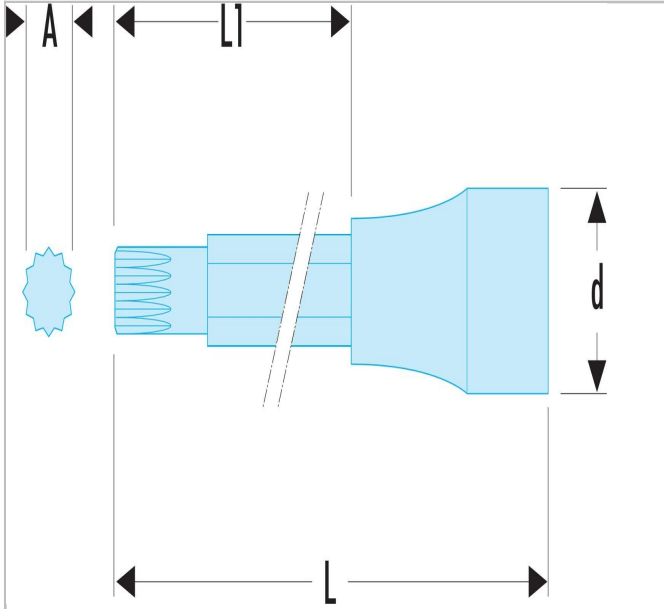

## RB.1/2 | SV.LB - Chaves de caixa ponta em perfil XZN® longa/Extra-longa - Quadra 1/2"

### Description:

- Série longa e extra longa.
- Para parafusos fêmea XZN®.
- Ponta não desmontável.
- Apresentação: cromado polido, com ponta fosfatada.

RB.1/2