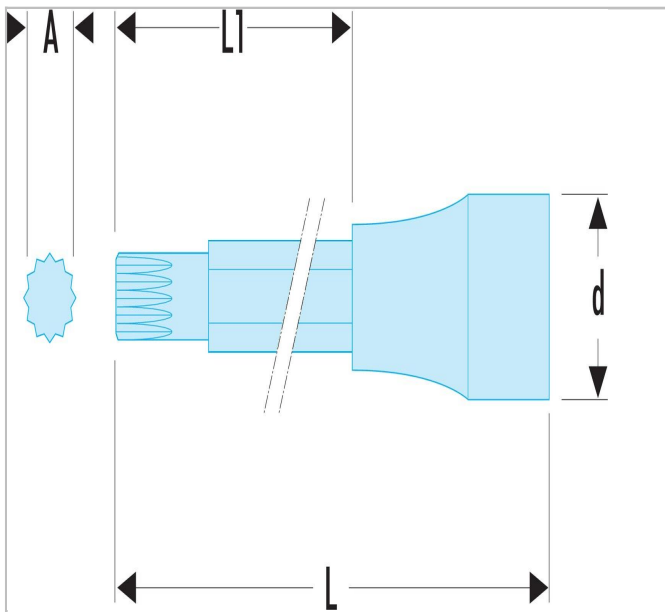

## RB.1/2 | SV.LB - Chaves de caixa ponta em perfil XZN® longa/Extra-longa - Quadra 1/2"

### Description:

- Série longa e extra longa.
- Para parafusos fêmea XZN®.
- Ponta não desmontável.
- Apresentação: cromado polido, com ponta fosfatada.

RB.1/2