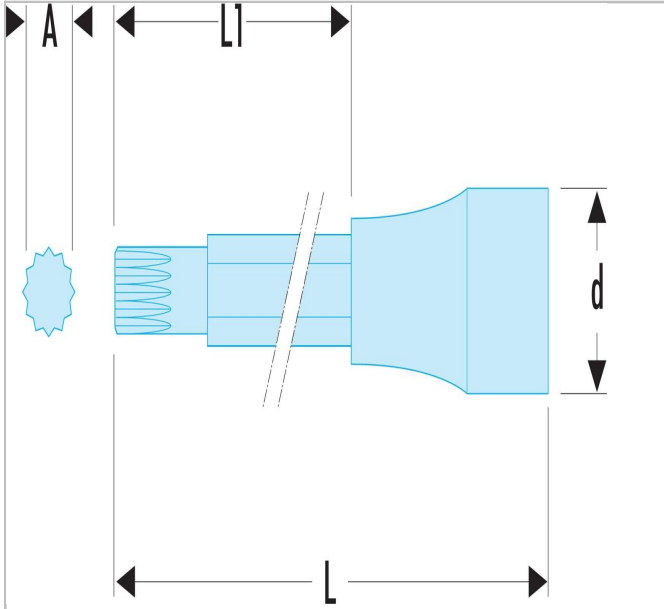

R.210S | SV.LB - Chaves de caixa ponta em perfil XZN® longa/Extra-longa - Quadra 1/2"

Description:

- Série longa e extra longa.
- Para parafusos fêmea XZN®.
- Ponta não desmontável.
- Apresentação: cromado polido, com ponta fosfatada.

R.210S