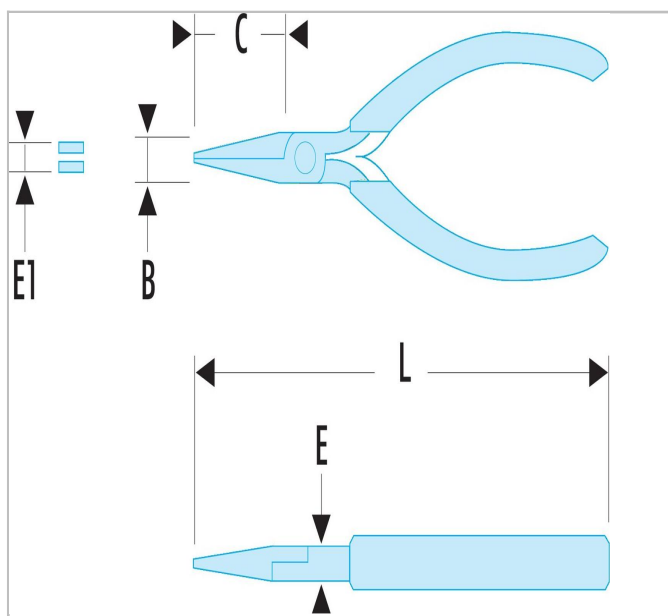

## R.215RC | 59L - Lange verdiepte metrische ringsleutels

### Description:

- Lange verdiepte metrische ringsleutels: door de uitsparing onder de steel is er meer plaats voor de vingers of om een obstakel te vermijden.
- Ideaal voor standaard moeren.
- Metrische maten: van 6 tot 19 mm.
- Uitvoering : verchromd, gesatineerd.