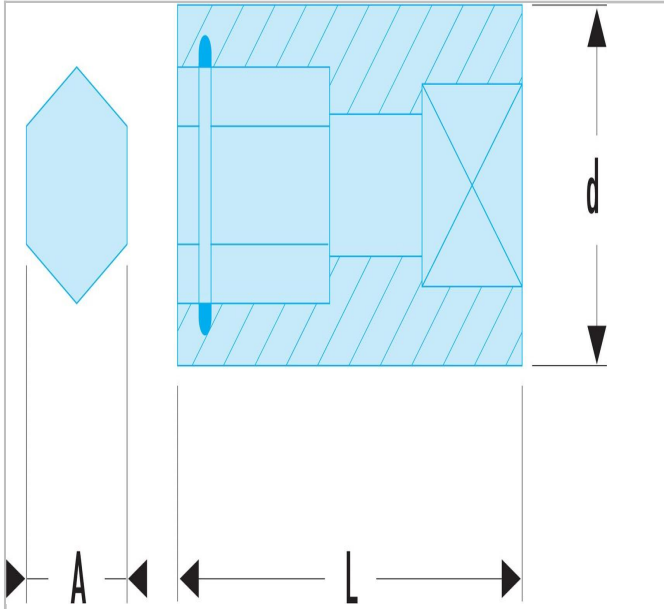

MODM.RL161-36 | Bithouderdop met borgveer voor bits van serie 1 - 6-kant 1/4" - 6,35 mm

Description:

- Voor bits van serie 1 aandrijving 1/4" - 6,35 mm.
- De doppen R.235 - J.235 - SJ.235 hebben een standaardborgveer voor schroefbits die regelmatig worden verwisseld.
- Dop R.245 is uitgerust met een borgveer om de schroefbits stevig op hun plaats te houden.
- Voor schroefbits die niet regelmatig verwisseld worden, heeft het vierkant een gat voor kogel- of palvergrendeling.