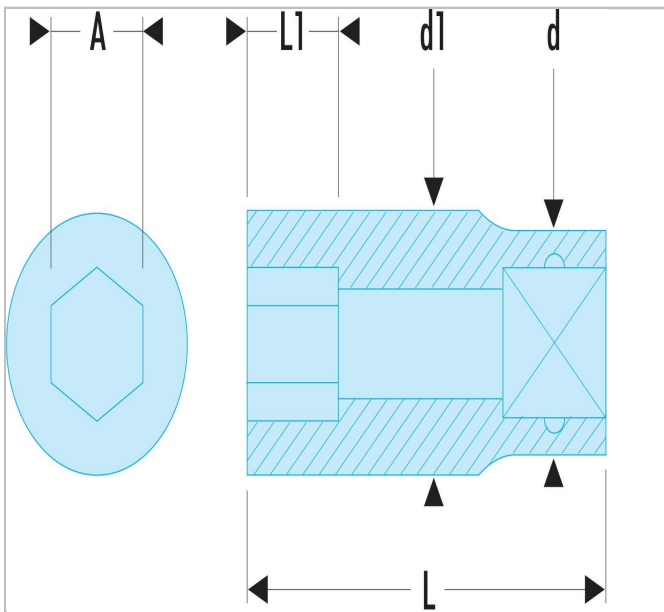

K.2P1/8B | S.H - Chaves de caixa 1/2" sextavadas métricas

Description:

- Perfil OGV®: mais potência e segurança, preserva o sextavado das porcas.
- Apresentação: cromado polido.

K.2P1/8B