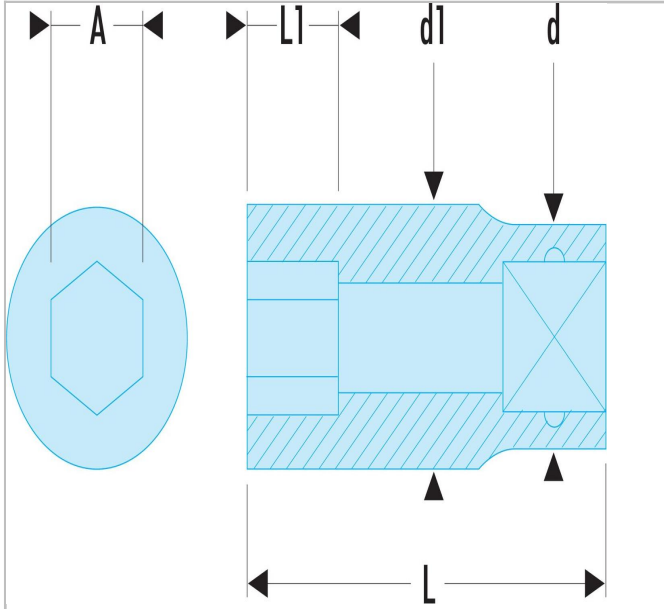

K.1P5/16B | S.H - Chaves de caixa 1/2" sextavadas métricas

Description:

- Perfil OGV®: mais potência e segurança, preserva o sextavado das porcas.
- Apresentação: cromado polido.

K.1P5/16B