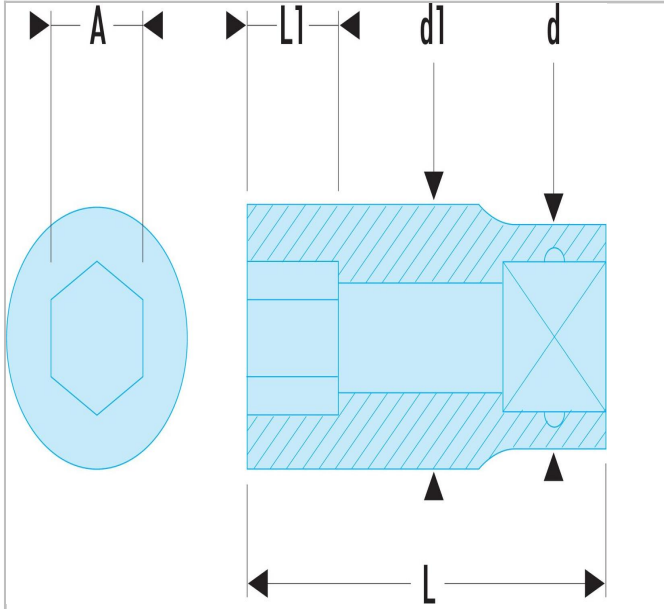

K.41B | S.H - Chaves de caixa 1/2" sextavadas métricas

Description:

- Perfil OGV®: mais potência e segurança, preserva o sextavado das porcas.
- Apresentação: cromado polido.

K.41B