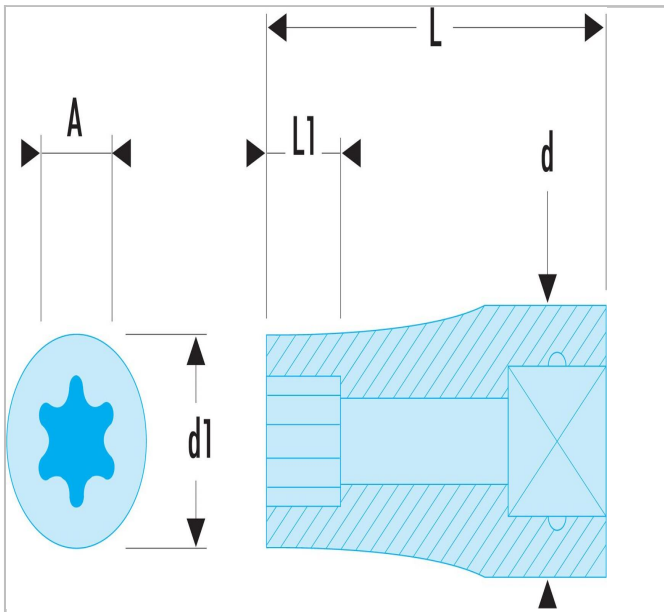

K.22LA | STX - Torx®-Steckschlüssel 1/2"

Beschreibung:

- Für Schrauben mit Torx®-Außenprofil.
- Ausführung: glanzverchromt.
- In Sätzen auf Metall-Halteschienen erhältlich: Art.-Nr. STX.40 (E12 --> E20) und Art.-Nr. RSX.J6 (E6 --> E16).