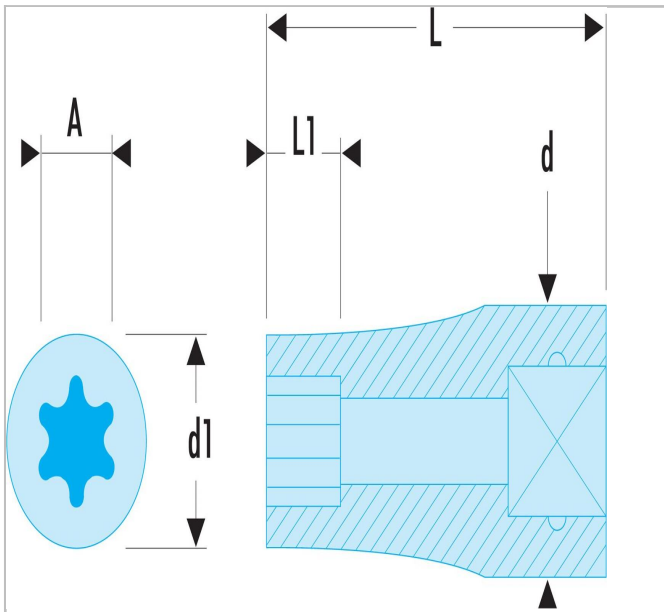

K.35LA | STX - Torx®-Steckschlüssel 1/2"

Beschreibung:

- Für Schrauben mit Torx®-Außenprofil.
- Ausführung: glanzverchromt.
- In Sätzen auf Metall-Halteschienen erhältlich: Art.-Nr. STX.40 (E12 --> E20) und Art.-Nr. RSX.J6 (E6 --> E16).