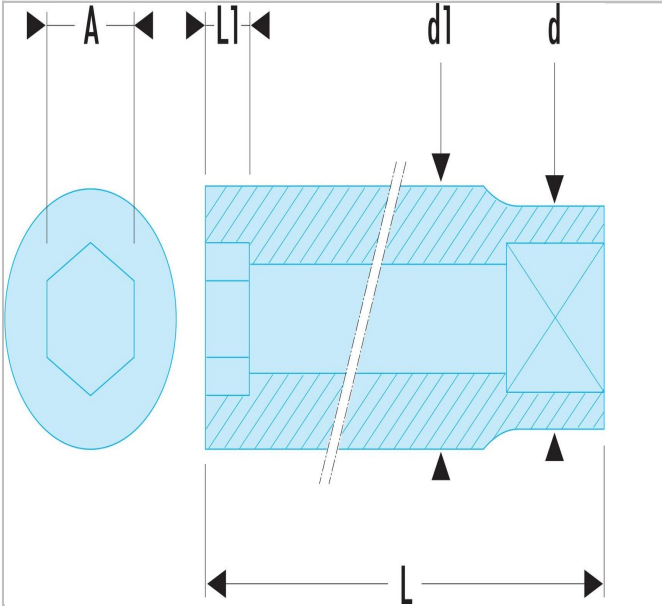

K.35HB | S.HLA - Lange Steckschlüssel 1/2", 6-Kant, metrisch

Beschreibung:

- OGV®-Profil: mehr Leistung und Sicherheit, schont die Muttern (Details zum Profil: Seite 232).
- Lange Steckschlüssel für schwer zugängliche, tief liegende Stellen oder lange Gewinde.
- Ausführung: glanzverchromt.

K.35HB