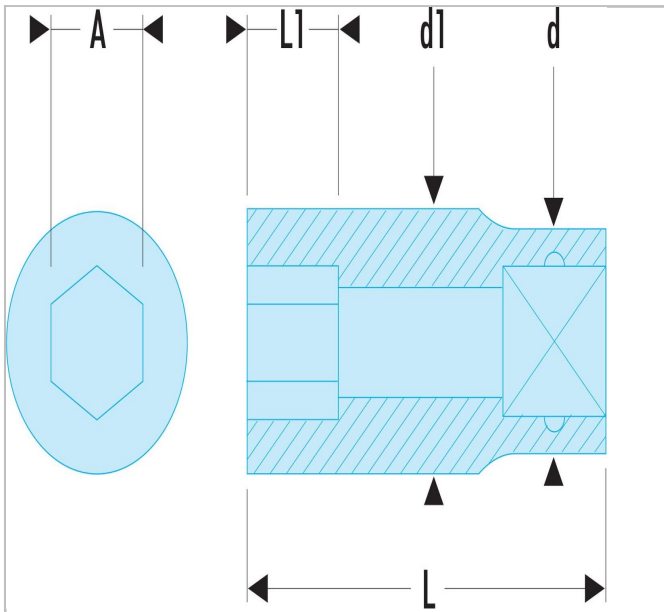

## K.28B | S.H - Steckschlüssel 1/2", 6-Kant, metrisch

### Beschreibung:

- OGV®-Profil: mehr Leistung und Sicherheit, schont die Muttern (Details zum Profil: Seite 232).
- Ausführung: glanzverchromt.

K.28B