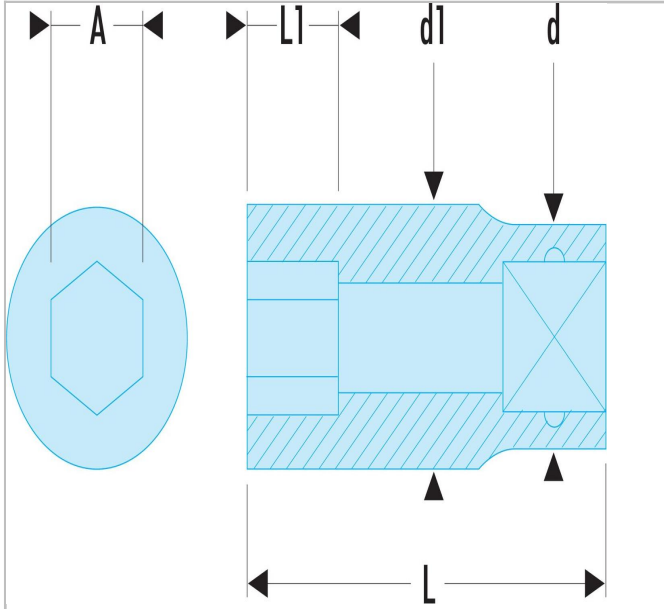

44.22X24SLS | S.H - Steckschlüssel 1/2", 6-Kant, metrisch

Beschreibung:

- OGV®-Profil: mehr Leistung und Sicherheit, schont die Muttern (Details zum Profil: Seite 232).
- Ausführung: glanzverchromt.

44.22X24SLS