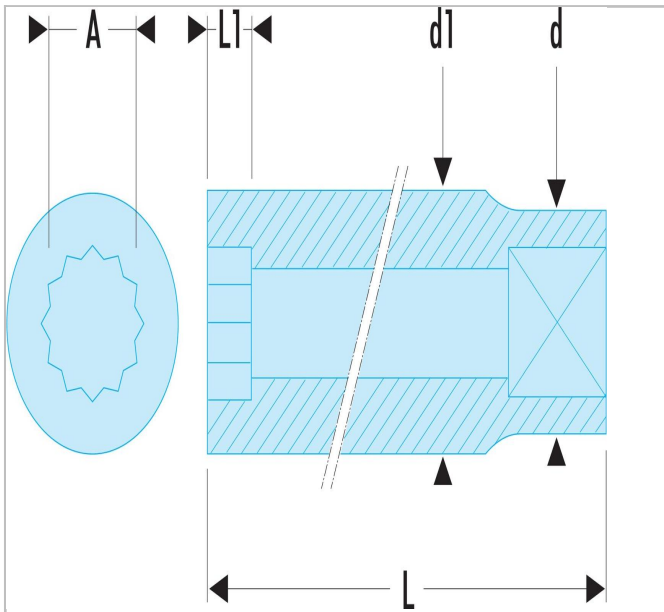

K.120B | S - Steckschlüssel 1/2", 12-Kant, metrisch

Beschreibung:

- OGV®-Profil: mehr Leistung und Sicherheit, schont die Muttern (Details zum Profil: Seite 232).
- Ausführung: glanzverchromt.
- In Sätzen auf Metall-Halteschiene erhältlich: Art.-Nr. S.40E (8 -> 16 mm) und Art.-Nr. S.41E (17 -> 24 mm).