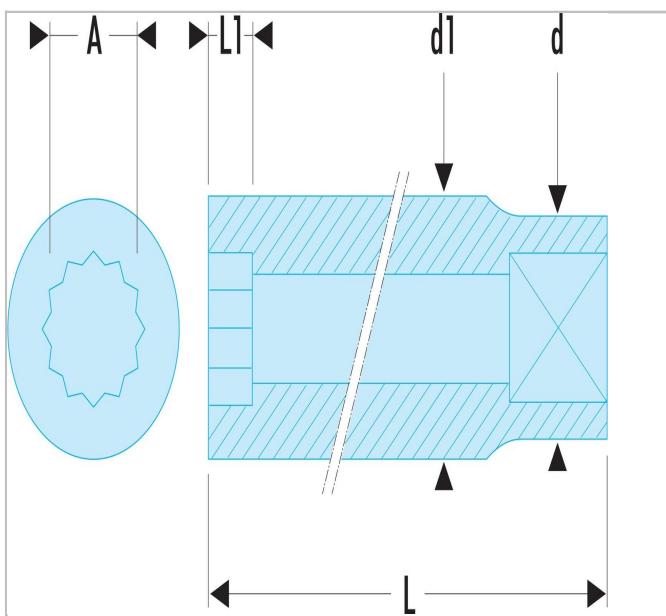

K.215B | S.LA - Lange Steckschlüssel 1/2", 12-Kant, metrisch

Beschreibung:

- OGV®-Profil: mehr Leistung und Sicherheit, schont die Muttern (Details zum Profil: Seite 232).
- Lange Steckschlüssel für schwer zugängliche, tief liegende Stellen oder lange Gewinde.
- Ausführung: glanzverchromt.